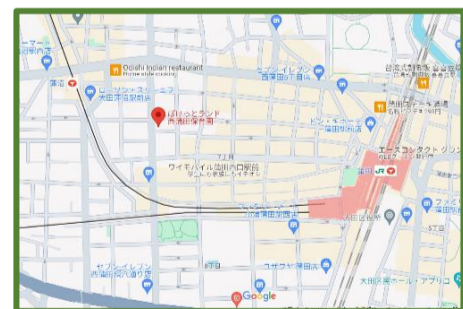

保育園であそぼう！

～ぼけっとランド西蒲田保育園～

保育園の子どもたちや保育士と一緒に遊びませんか？
楽しいイベントを企画しています。ご参加お待ちしております。
※参加対象児は保育園に入園していない0～3歳の親子です。

日時	イベント	定員	内容
5月	11日(土) 9:30～10:30	子育て講演会	講演会「子育ての黄金ルール」 保育園の玩具で遊ぶ(希望者)
	25日(土) 9:30～10:30	おもちゃであそぼう	遊びと読み聞かせ
6月	1日(土) 9:30～10:30	歯医者さんといっしょ	歯磨き指導
	28日(金) 10:00～11:00	運動あそび	サーキット運動
7月	5日(金) 詳細後報	七夕コンサート	クラシックコンサート
	27日(土) 9:30～10:30	感触遊び	寒天・片栗粉粘土など
8月	5日(月) 9:30～10:30	絵の具であそぼう	アート体験
	20日(火) 詳細後報	積み木おじさんとあそぼう	積み木ショーと積み木遊び
9月	7日(土) 9:30～10:30	保育園説明会/給食試食会	園の説明と給食試食
10月	19日(土) 9:30～10:30	保育園説明会/給食試食会	園の説明と給食試食
<u>1歳児クラス・2歳児クラスと一緒に公園にお散歩に行こう！</u> 10月・11月の平日 9:30～11:00 / 1日1組 未就園児対象 / 雨天時は室内遊び こちらのイベントは、ご希望の日の1週間前までに下記お電話からお申し込みください。			
11月			
12月	25日(水) 詳細後報	クリスマスコンサート	クラシックコンサート

お申し込み用QRコード

イベントはこちらのQRコードからお申し込みできます。
お電話でも受け付けていますので、お気軽にお問い合わせください。

～お問い合わせ先～

学校法人三幸学園 ぼけっとランド西鎌田保育園

大田区西鎌田7-35-1 宝栄ビルビル3階

TEL 03-5711-8181 (お電話受付可能時間 平日10:00～17:00)